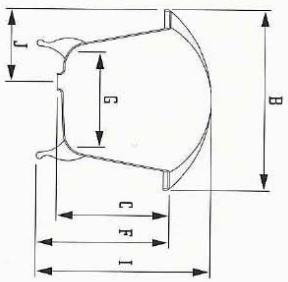

Modelos básicos

- Opción básica (bañera con el exterior en blanco, pedestal blanco y sin agujeros para la grifería):
 - 1.800*770 mm. (largura*anchura)

Otras opciones

Acabado exterior

- Acabado exterior a elegir en cualquier color de su elección. Les mostramos aquí abajo una paleta con los colores más habituales (de izquierda a derecha, beige, rojo oscuro, verde oscuro y negro).

Agujeros para la grifería

- Es posible enviar la pieza con dos agujeros para instalar la grifería empotrada en la propia bañera

Agujeros en el borde

Agujeros por dentro

TECHNICAL INFORMATION

DIMENSIONS (MM)

	1800	1800	770	462	1660	610	595	420	368	790	300	-	-	-	-	-	-
A	B	C	D	E	F	G	H	I	J	L	M	N	O	P	Q	R	
1800	1800	770	462	1660	610	595	420	368	790	300	-	-	-	-	-	-	

1800

KG	LT
PERSONENSTUHL	VOL.
137	195