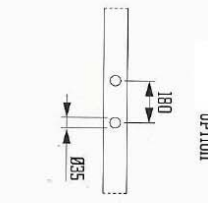

Modelos básicos

- Opción básica (bañera con el exterior en blanco, pedestal blanco y sin agujeros para la grifería):
 - 1.800*770 mm. (largura*anchura)

Otras opciones

Acabado exterior

- Acabado exterior a elegir en cualquier color de su elección. Les mostramos aquí abajo una paleta con los colores más habituales (de izquierda a derecha, beige, rojo oscuro, verde oscuro y negro).

Agujeros para la grifería

- Es posible enviar la pieza con dos agujeros para instalar la grifería empotrada en la propia bañera

Agujeros en el borde

Agujeros por dentro

TECHNICAL INFORMATION

DIMENSIONS (MM)

	1800	1800	770	462	1660	610	595	420	368	790	300	-	-	-	-	-	-
A	B	C	D	E	F	G	H	I	J	L	M	N	O	P	Q	R	
1800	1800	770	462	1660	610	595	420	368	790	300	-	-	-	-	-	-	

1800

KG	LT
PERSONENSTUHL	VOL.
137	195