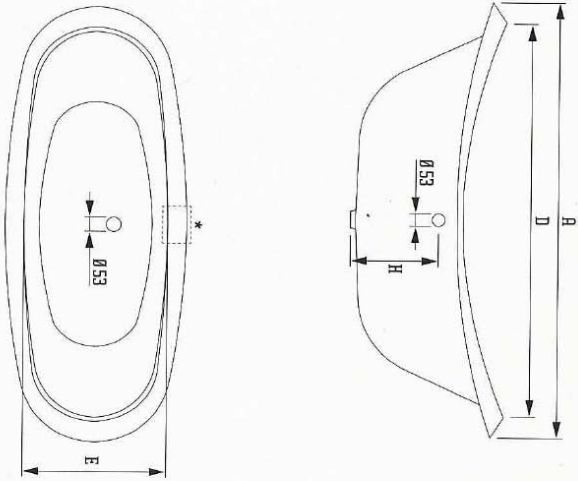

Modelos básicos

- Opción básica (bañera con el exterior en blanco, pedestal blanco y sin agujeros para la grifería):
 - 1.800*770 mm. (largura*anchura)

Otras opciones

Acabado exterior

- Acabado exterior a elegir en cualquier color de su elección. Les mostramos aquí abajo una paleta con los colores más habituales (de izquierda a derecha, beige, rojo oscuro, verde oscuro y negro).

Agujeros para la grifería

- Es posible enviar la pieza con dos agujeros para instalar la grifería empotrada en la propia bañera

Agujeros en el borde

Agujeros por dentro

TECHNICAL INFORMATION

DIMENSIONS (MM)

	1800	1800	770	462	1660	610	595	420	368	790	300	-	-	-	-	-	-
A	B	C	D	E	F	G	H	I	J	L	M	N	O	P	Q	R	
1800	1800	770	462	1660	610	595	420	368	790	300	-	-	-	-	-	-	

1800

KG	LT
PERSONENSTUHL	VOL.
137	195